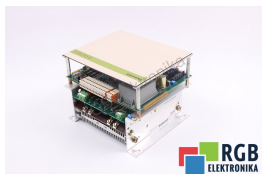

6RA2116-6DK26-0 E260/24 MREQ-GCG6K26-2A3 260V 24A COMPACT CONVERTER SIMOREG SIEMENS ID16003

Używany SIEMENS 6RA2116-6DK26-0
Sprzęt przetestowany i wyczyszczony.
24 miesiące gwarancji
Dedykowany kurier
Wysyłka w 24h

DANE TECHNICZNE

| | |
|-----------|-------------------------|
| PRODUCENT | SIEMENS |
| MODEL | 6RA2116-6DK26-0 |
| KATEGORIA | Serwonapędy i falowniki |
| WAGA [KG] | 5.0 |

WSPARCIE DOSTĘPNE 24/7
[+48 71 750 09 78](tel:+48717500978)